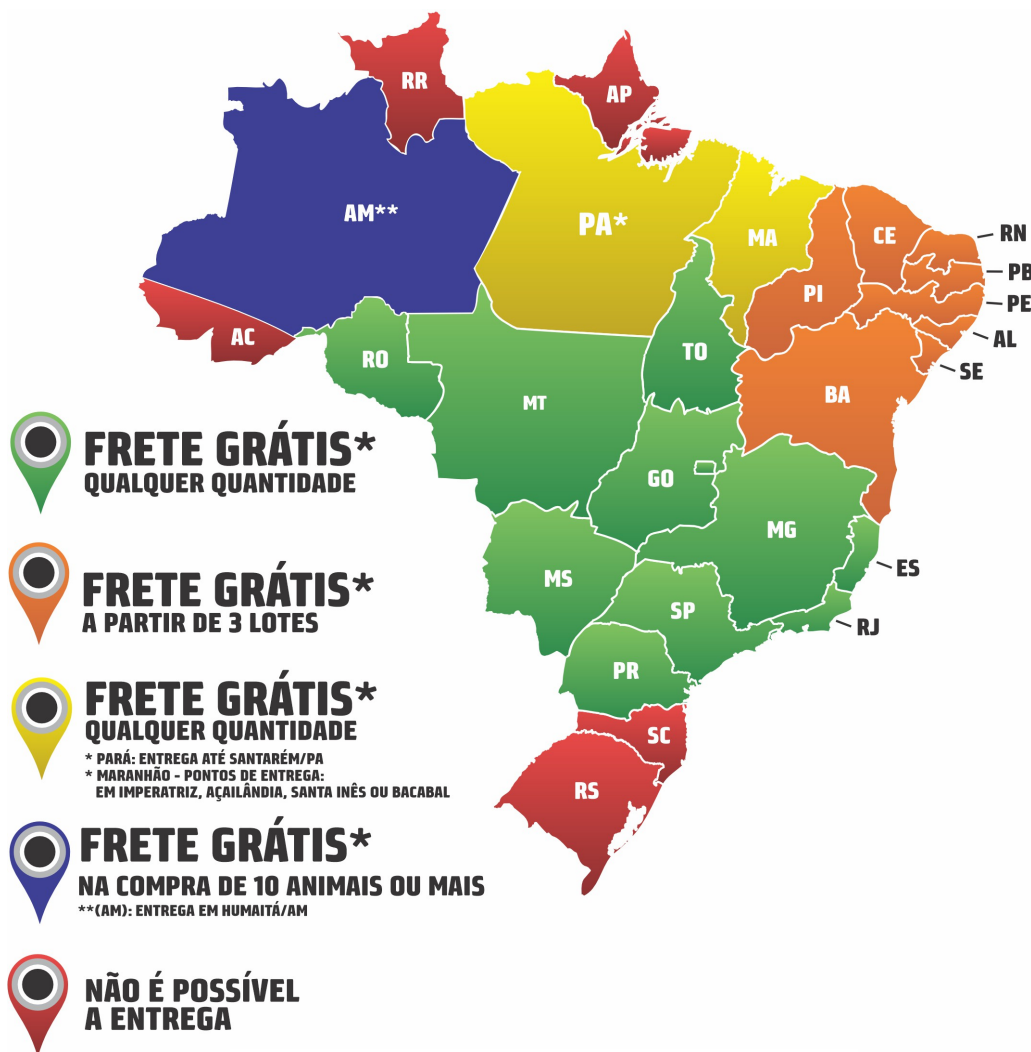

Condições de Pagamento:

- 30 parcelas (2+2+2+2+2+2+18), sendo:
  2 parc. à vista + 2 parc. com 30 dias + 2 parc. com 60 dias + 2 parc. com 90 dias + 2 parc. com 120 dias + 2 parc. com 150 dias + 18 parc. mensais iguais.
- 12 parcelas (1+11), com 8% de desconto, sendo: 1 parc. à vista + 11 parc. mensais iguais.
- À vista, com 10% de desconto.
- Comissão de compra: 8% sobre o valor da batida do martelo.

Alessandro 1899136-1806

Edson 1898131-6756